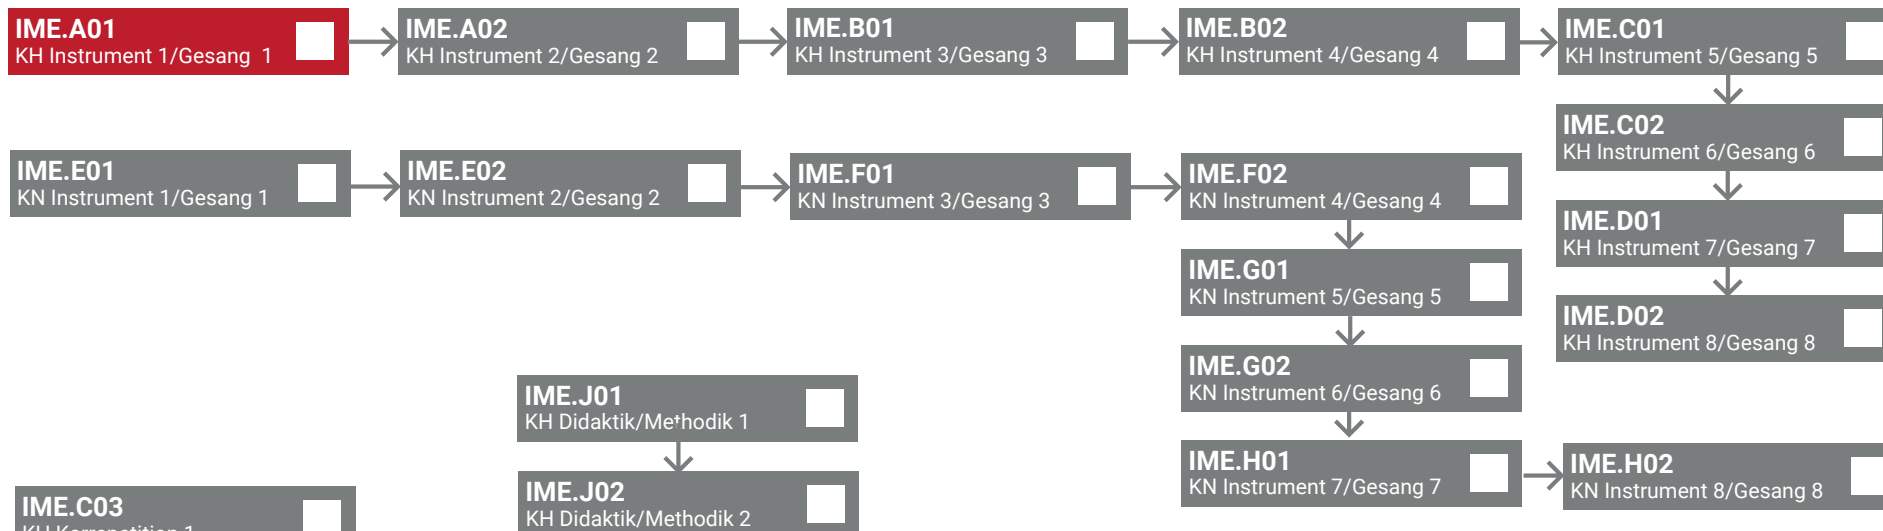

Voraussetzungsketten **UF IME**

- IME.C03 KH Korrepetition 1
- IME.C04 KH Korrepetition 2
- IME.D03 KH Korrepetition 3
- IME.D04 KH Korrepetition 4
- IME.H03 KN Korrepetition 1
- IME.H04 KN Korrepetition 2
- IME.C05 KH praktische Wahl-LV
- IME.G05 KN praktische Wahl-LV
- IME.I01 I(G)P
- IME.I02 Formen des musik. Gest.
- IME.I03 Üben lernen/lehren

Hier ist Platz für...
 ... freie Wahlfächer.
 ... LVen, die dich interessieren.
 ... zusätzliche Vorlesungen.
 ... zusätzliche Proseminare.
 ... zusätzliche Übungen.