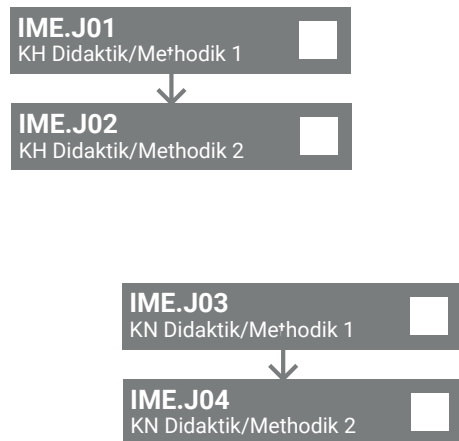

Voraussetzungsketten **UF IME**

- IME.C03 KH Korrepetition 1
- IME.C04 KH Korrepetition 2
- IME.D03 KH Korrepetition 3
- IME.D04 KH Korrepetition 4
- IME.H03 KN Korrepetition 1
- IME.H04 KN Korrepetition 2
- IME.C05 KH praktische Wahl-LV
- IME.G05 KN praktische Wahl-LV
- IME.I01 I(G)P
- IME.I02 Formen des musik. Gest.
- IME.I03 Üben lernen/lehren

Hier ist Platz für...
 ... freie Wahlfächer.
 ... LVen, die dich interessieren.
 ... zusätzliche Vorlesungen.
 ... zusätzliche Proseminare.
 ... zusätzliche Übungen.