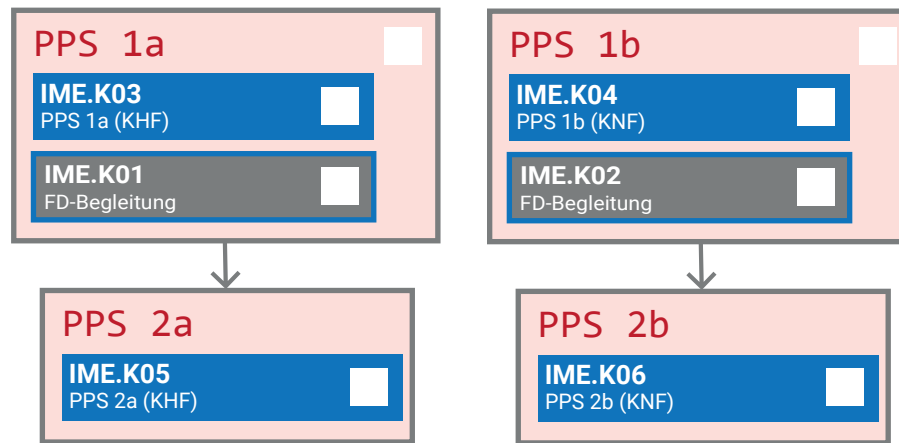

Voraussetzungsketten **UF IME**

- IME.C03 KH Korrepetition 1
- IME.C04 KH Korrepetition 2
- IME.D03 KH Korrepetition 3
- IME.D04 KH Korrepetition 4
- IME.H03 KN Korrepetition 1
- IME.H04 KN Korrepetition 2
- IME.C05 KH praktische Wahl-LV
- IME.G05 KN praktische Wahl-LV
- IME.I01 I(G)P
- IME.I02 Formen des musik. Gest.
- IME.I03 Üben lernen/lehren

Hier ist Platz für...
 ... freie Wahlfächer.
 ... LVen, die dich interessieren.
 ... zusätzliche Vorlesungen.
 ... zusätzliche Proseminare.
 ... zusätzliche Übungen.